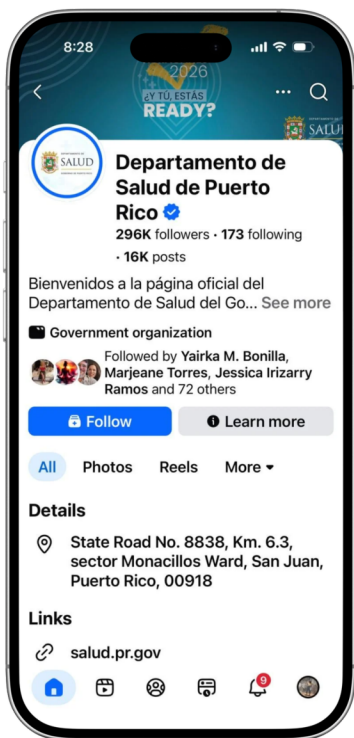

Encuentra tu pareja perfecta y comprométete a cuidarlo.

**Visita un albergue
y ¡adapta!**

Para hacer de tu proceso de adopción uno agradable, sigue estas recomendaciones:

-  Encuentra el refugio, albergue o proteccionista animal más cercano a ti.
-  Contáctalos y coordina tu visita para conocer a los animales disponibles en adopción.
-  ¡Tu pareja perfecta te está esperando!

Cómo involucrarte y mantener tus animales saludables

Mantener a tus animales al día con sus vacunas y esterilización es una forma poderosa de protegerlos a ellos y a tu comunidad.

Sigue las redes sociales del Departamento de Salud de Puerto Rico para acceder a recursos educativos, recordatorios importantes e información sobre ferias de vacunación y esterilización a bajo costo.